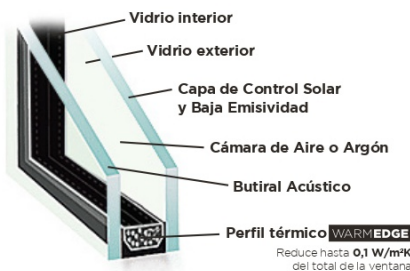

Vidrio

Reduce hasta **0,1 W/m²K** del total de la ventana

Top 70 #premium

Ventana practicable y oscilobatiente

Sin ruidos

Seguras

Aislantes

Ahorran energía

MuVes S.L.
ESPECIALISTAS EN CARPINTERÍA EXTERIOR

MuVes S.L.
ESPECIALISTAS EN CARPINTERÍA EXTERIOR