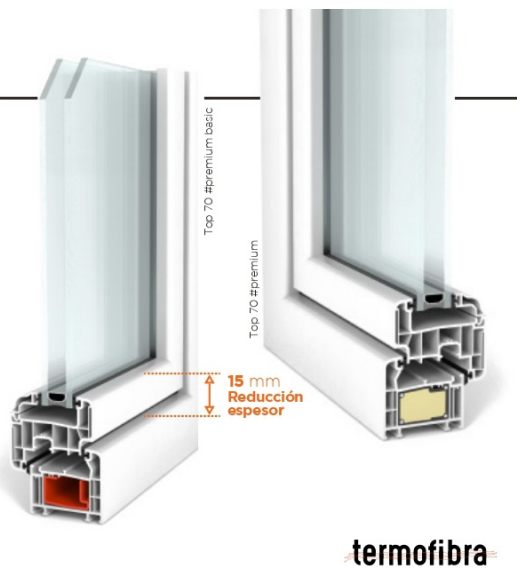

Top 70 #premium

Ventana con un ancho de marco de 70 mm y 5 cámaras. Hoja de 82 mm y 6 cámaras. La tecnología **LINKTRUSION** y **TERMOFIBRA** permiten dotar a este sistema de un refuerzo térmico y fibra de vidrio para ser la **primera** serie con un valor **Uf de 0.98 W/m²K** con tan sólo 70 mm.

Esta serie cuenta con la tecnología más avanzada, aumentando la visión de vidrio gracias a sus perfiles estéticos y estilizados. Esto convierte a la **Top 70 #premium** en la opción más deseada por arquitectos y decoradores.

Top 70 #premium ofrece una gran variedad de opciones de acristalamiento para doble o triple vidrio, desde 32 mm a 52 mm de hueco de acristalamiento.

termofibra

Ensayos
Uf = 0,98 W/m²K

Permeabilidad
Clase 4

Estanqueidad al agua
Clase 7

Resistencia al viento
Clase C5